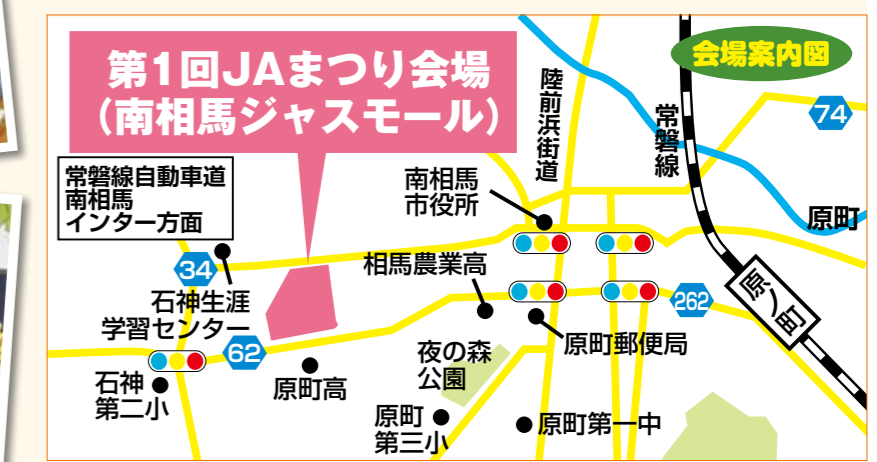

ステージプログラム 30日

10:00	No1は俺達だ! 支店対抗「玉入れ大会」
11:00	阿波踊り「野馬追連」
11:50	吹奏楽演奏「ウィングポップス」
12:40	ライブショー「熊田このは」さん、堀内職員 2013.8開催 NHK のど自慢 南相馬市大会チャンピオン
13:30	お楽しみビンゴゲーム
14:20	福来たる「くじ入り投げもち」

※イベント内容は予告なく変更になる場合がございます。

注目のイベント

- ・支店対抗玉入れ大会
- ・野菜つかみ取り大会
- ・くじ入り投げもち
- ・ビンゴゲーム

食と農イベント

- ・農産物共進会
- ・米消費拡大
- ・ニラキムチ鍋
- ・特産品販売
- ・地場産黒毛和牛試食販売
- ・乳製品販売

ちびっ子集まれ~

- ・キッズコーナー
- ・ふわふわランド
- ・ちびっこひろば

伊達地区会場 全7会場で開催!!

伊達地区のJAまつりは、総合支店のある地域ごとにそれぞれの特色を生かしながら7会場で開催します。そのうち6会場は町や商工会などと力を合わせた共同開催です。伊達地区では、それぞれの農家さんが丹精込めて作り上げた農産物の出来栄を披露する「農産物品評会」が各会場で行われます。出品された農産物は、展示した後販売もしています。また、各会場では、空くじなしの「お楽しみ抽選会」(抽選券配布者対象)を行っています。そのほか、旬の農産物販売や食堂・屋台コーナー、芸能ショーなども楽しめます。

とき 11/5 ±・6 日 桑折会場 第24回 桑折町産業祭

- 日 時...11月5・6日(土・日) 9時00分~15時30分
- 場 所...桑折総合支店 特設会場
- 主な催し...農産物品評会、農産加工品評会、抽選会、もちつき大会、芸能発表会・歌謡ショー、年金友の会の集い、スタンプラリー

スタンプラリー
会場内でスタンプを集めて商品をゲット! 桑折町産業祭名物の「スタンプラリー」は、子どもからお年寄りの方までどなたでも楽しめますよ~
※両日とも受付は9:00~14:30。抽選会は15:00です。

梁川会場 やながわふる里の秋まつり

- 日 時...11月5・6日(土・日) 9時30分~16時00分(6日は15時00分まで)
- 場 所...伊達市役所梁川分庁舎、駅前イベント広場、梁川体育館、五十沢運動公園
- 主な催し...農産物品評会、書写絵画展、抽選会、もちつき大会、年金友の会の集い等

歌謡ステージ
毎年恒例となった人気の「歌謡ショー」。地元梁川町出身の歌手・新田晃也さんの特別ステージを開催! オリジナル曲やお馴染みの名曲を熱唱します。
※新田晃也コンサートは、5日の13:30開演です!